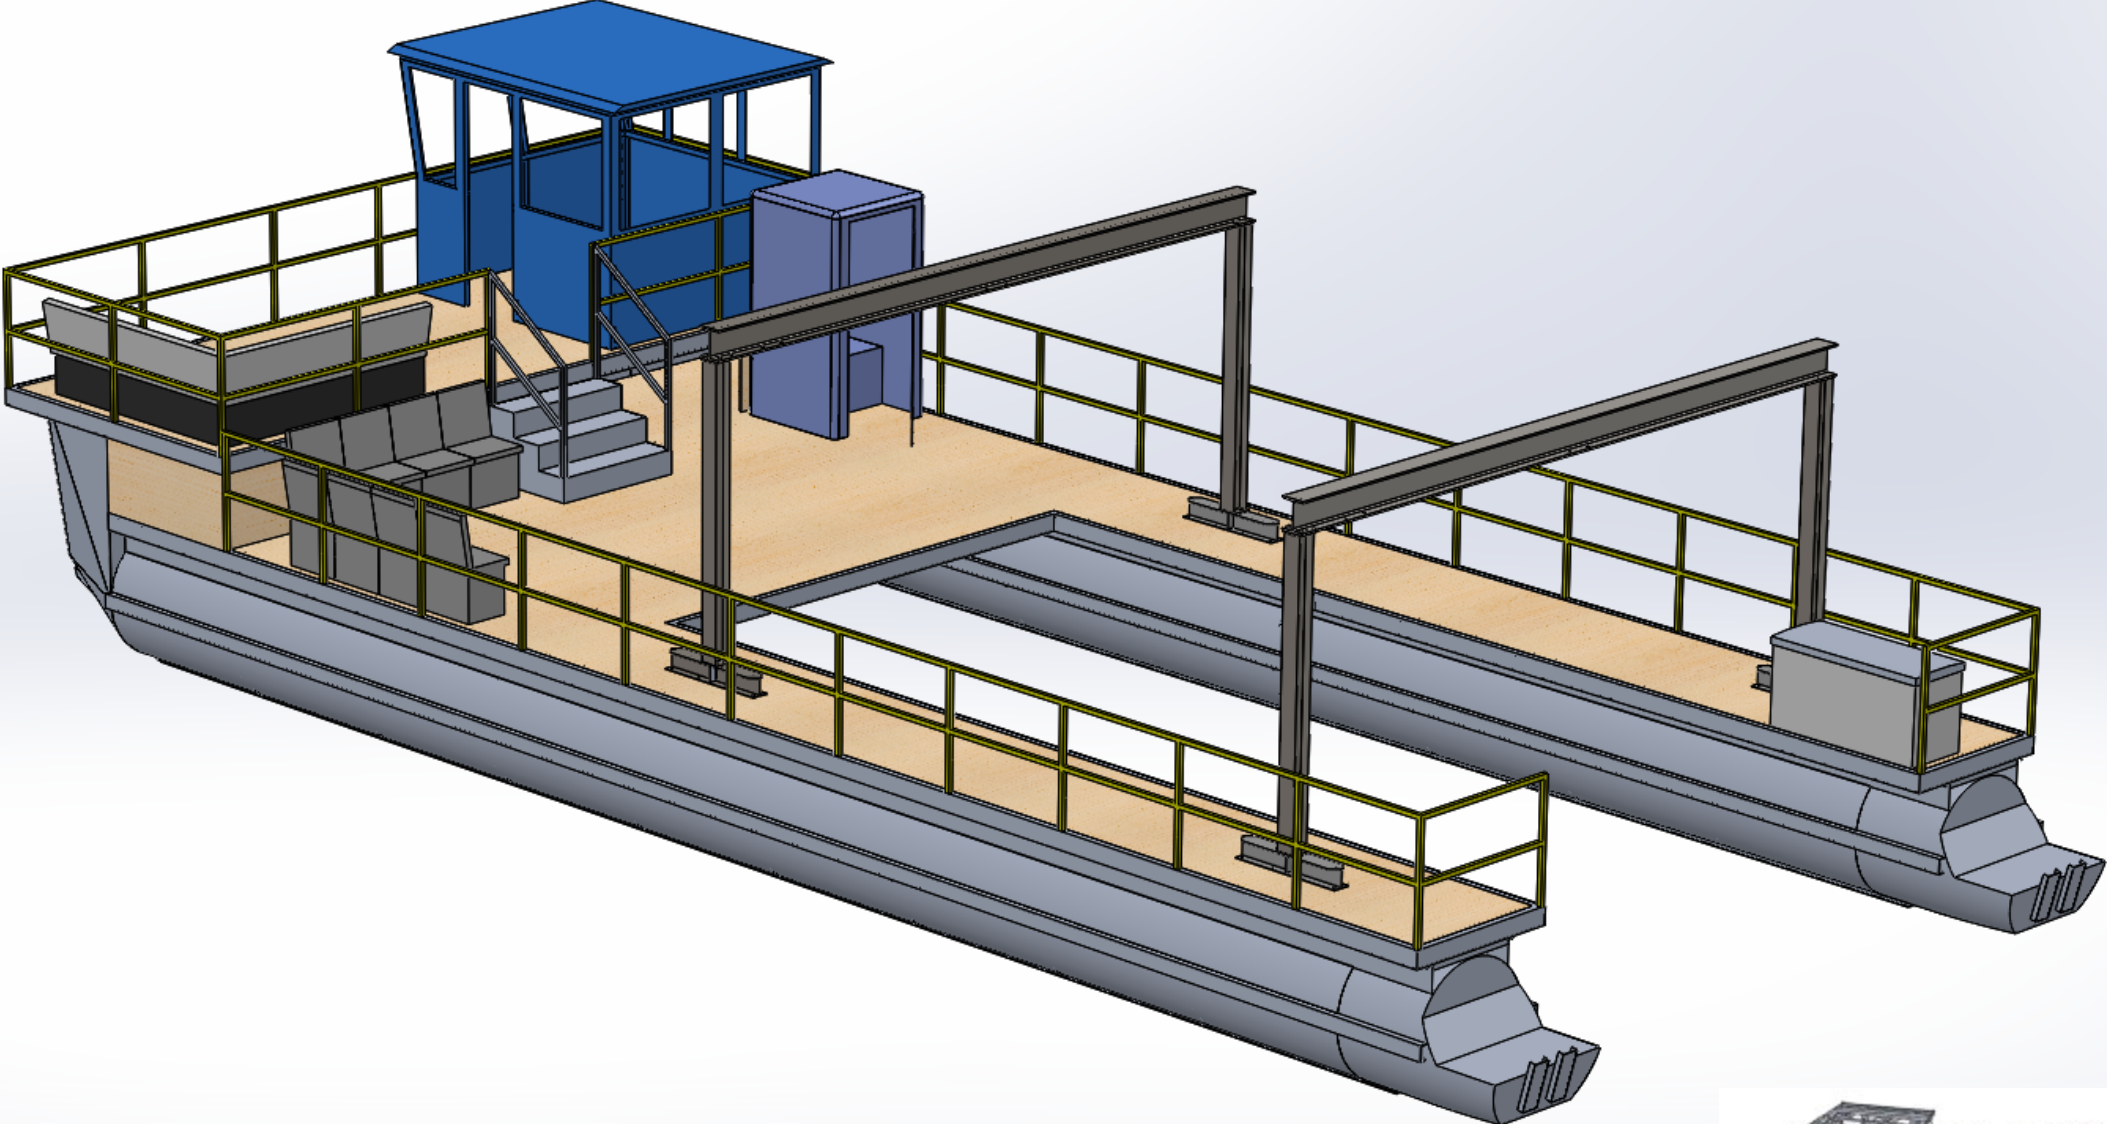

# Mini Sub Transporter 55' x 23'

**U-FAB BOATS®**